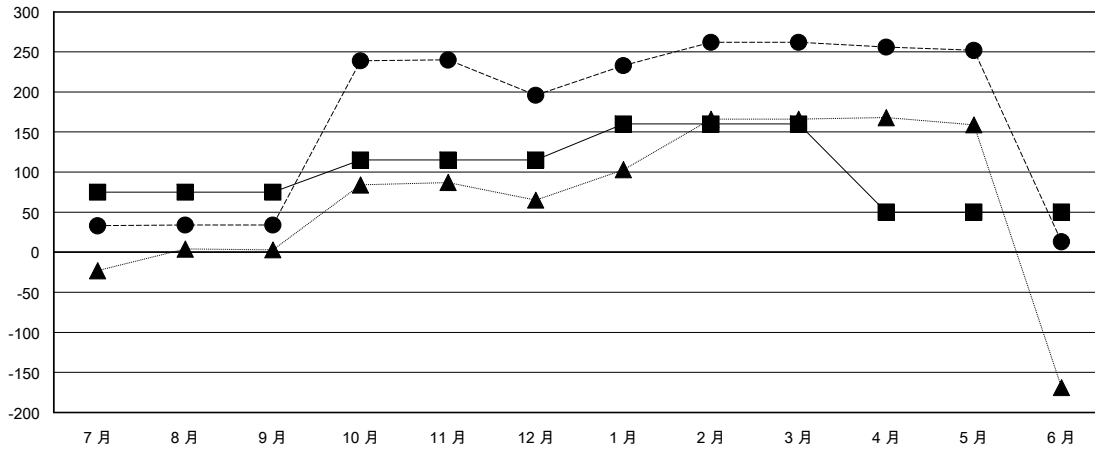

目標和實際會員累積

- - 新會員淨增長目標
- - 實際新會員增長數
- ▲ - 去年實際會員數

已取消的分會: 1	79 CLUBS OF 81 增添1位或以上的新會員	性別分佈
放棄的會員		男 1,458 (60.15%)
過世 15		女 966 (39.85%)
分會已取消 24	點擊這裡取得累計會員數據	總計家庭單位會員數 316
其他 435		支付減半會費的家庭會員 168
總計 474